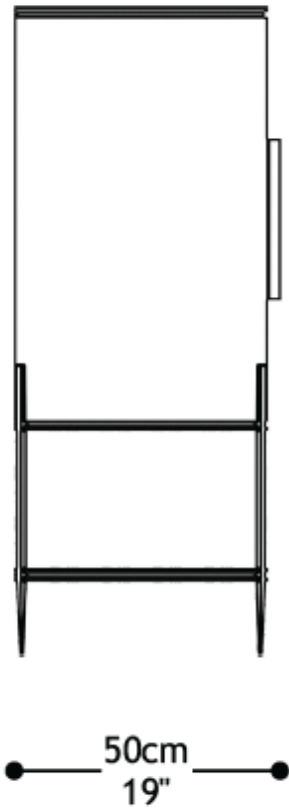

BRETON

BAR
NAYARA

POR

LUISA MOYSÉS

BAR
NAYARA

BRETON

BAR

BAR
NAYARA

BRETON

Diferenciais:

- Tampo em vidro
- Revestido em couro
- Porta com acabamento em fibra
- Pés palito em aço

BAR

NAYARA

BRETON

 Estrutura em MDF, tampo em vidro, revestido em couro reconstituído, portas com acabamento em fibra e pés palito em aço.

Medidas podem apresentar leves variações. Nos reservamos o direito de efetuar essas alterações sem consulta prévia.

 MDF structure, glass top, upholstered in reconstituted leather, doors with fiber finish, and tapered steel legs.

Measures may vary slightly. We reserve the right to make changes without prior consultation.

 Estructura de MDF, tapa de vidrio, revestido en cuero reconstituido, puertas con acabado en fibra y patas palillo de acero.