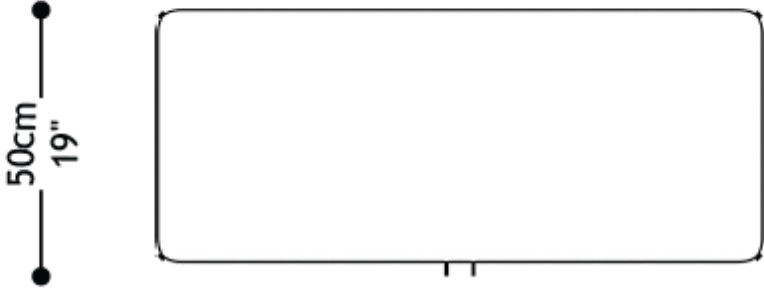

BAR

BAR
NAYARA

BRETON