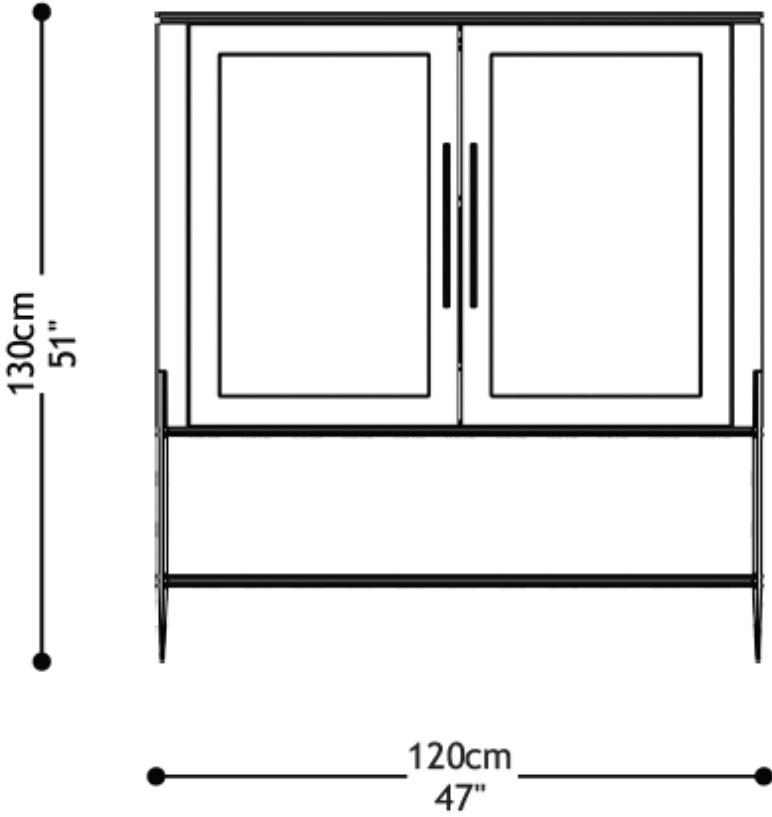

BAR

BAR
NAYARA

BRETON